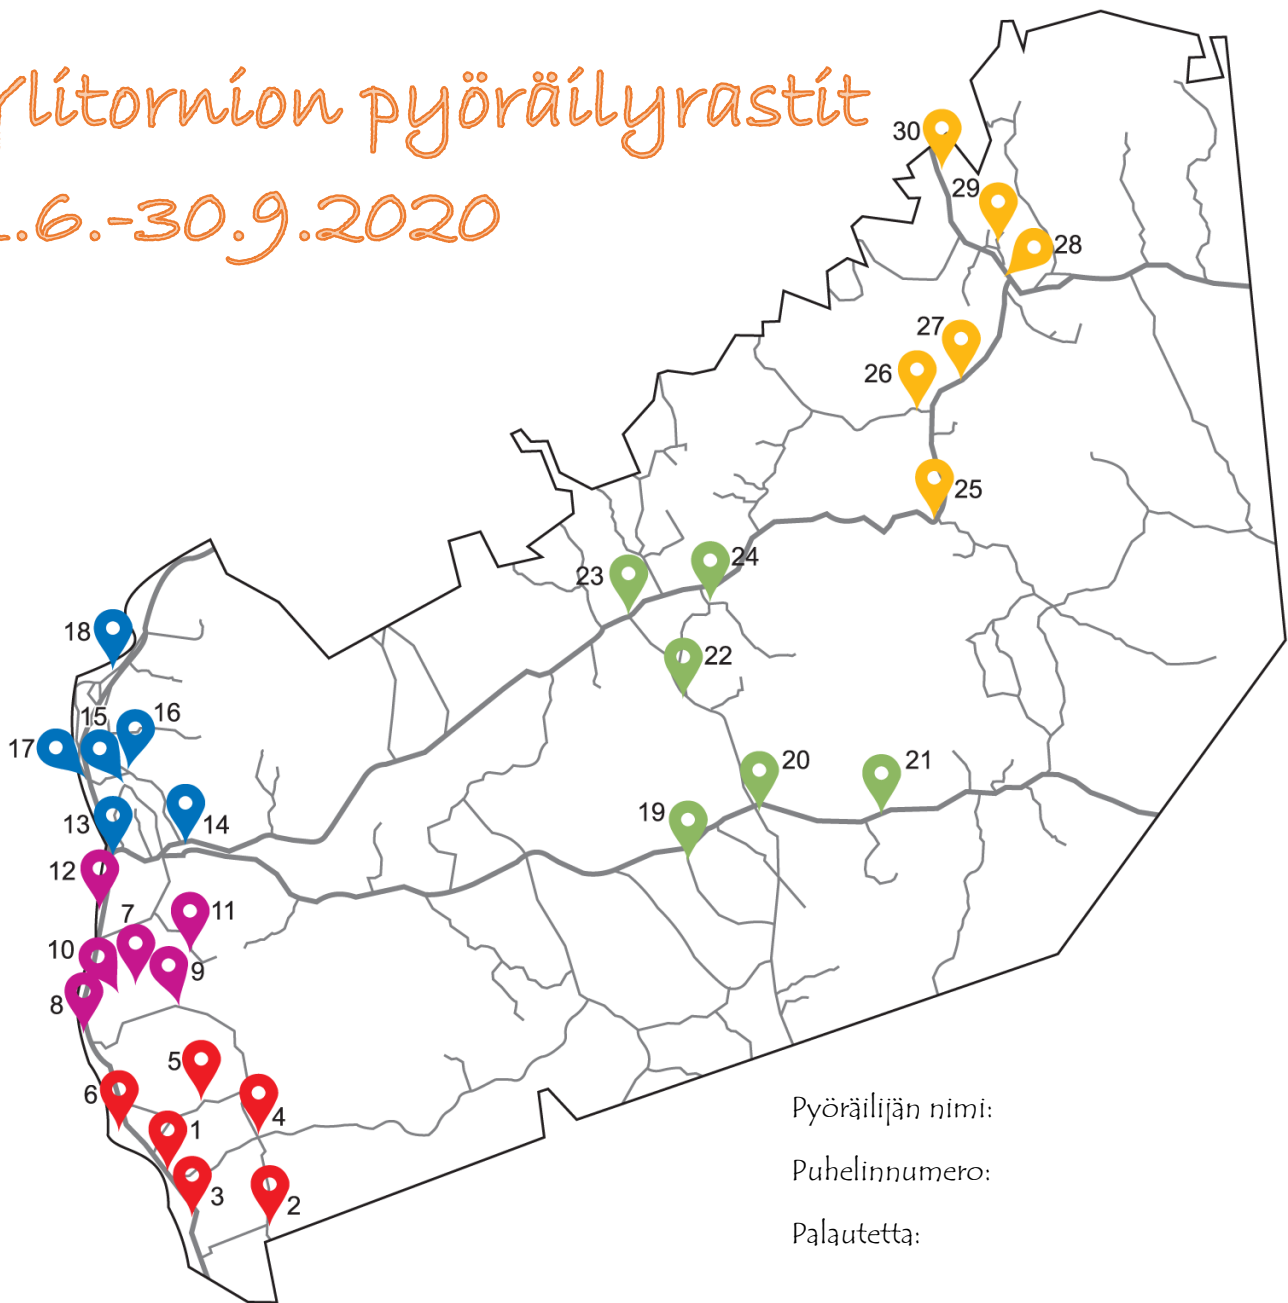

# Ylitornion pyöräilyrastit

## 1.6.-30.9.2020

1	2	3
4	5	6
7	8	9
10	11	12
13	14	15
16	17	18
19	20	21
22	23	24
25	26	27
28	29	30

1. Kainuunkylän koulu
2. Luomajontien hirvitorni
3. Kierivaara
4. Väystäjätien/Saarimaan risteys
5. Sakarinlaki
6. Arendt Grapen-muistomerkki
7. Ainiovaaran kuntolaatikot
8. Nuotiorannan koulu
9. Reväsvaarantie
10. Ainiovaaran luontopolun lähtöpaikka
11. Eholampi
12. Napapiirin kuljetus
13. Sotamuistomerkki
14. Koskitien silta

15. Aavasaksanvaaran pohjoisreuna
16. Aittamaan-/Tengeliöntien risteys
17. Rantakyläntie
18. Marjosaaren silta
19. Kujasvaarantie
20. Mellakosken koulu
21. Muurulantien levike
22. Lohijärven eräkeskus
23. Raanujärven-/Lohijärventien risteys
24. Piimätie/Pessanranta risteys
25. Meltosjärven kirkko
26. Liinankijärventie
27. Vietonen P-paikka
28. Raanujärven Loimu
29. Raanujärven koulu
30. Pellontien levike